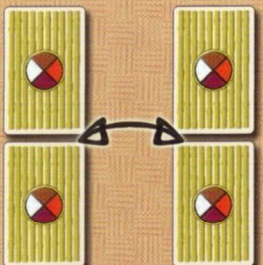

Fin de Partie

Si au moins 5 de vos caisses sont visibles sur la jonque du haut, et 2 sur la jonque du bas, gagnez 12 yuan

Fin de Partie

Si au moins 5 de vos caisses sont visibles sur la jonque du haut, et 2 sur la jonque du bas, gagnez 12 yuan

Fin de Partie

Déplacez une de vos palettes visibles d'une jonque vers une autre
Phase d'action

Déplacez une de vos palettes visibles d'une jonque vers une autre
Phase d'action

Echangez jusqu'à 2 marchandises juste après la révélation du marché

Permanent

Echangez jusqu'à 2 marchandises juste après la révélation du marché

Permanent

Prenez 1 carte de marchandise sur une jonque pour chacune de vos caisses visibles sur cette jonque
Phase d'action

Prenez 1 carte de marchandise sur une jonque pour chacune de vos caisses visibles sur cette jonque
Phase d'action